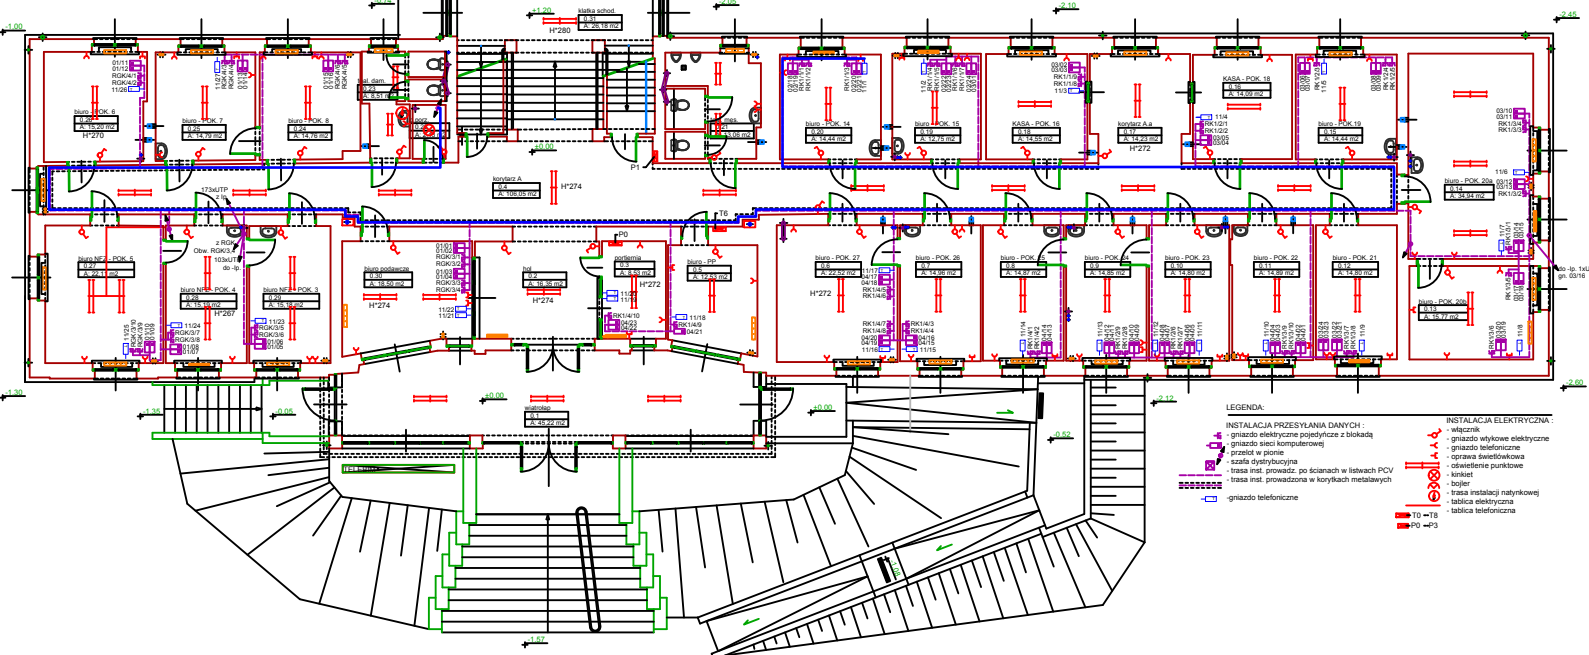

RZUT PARTERU