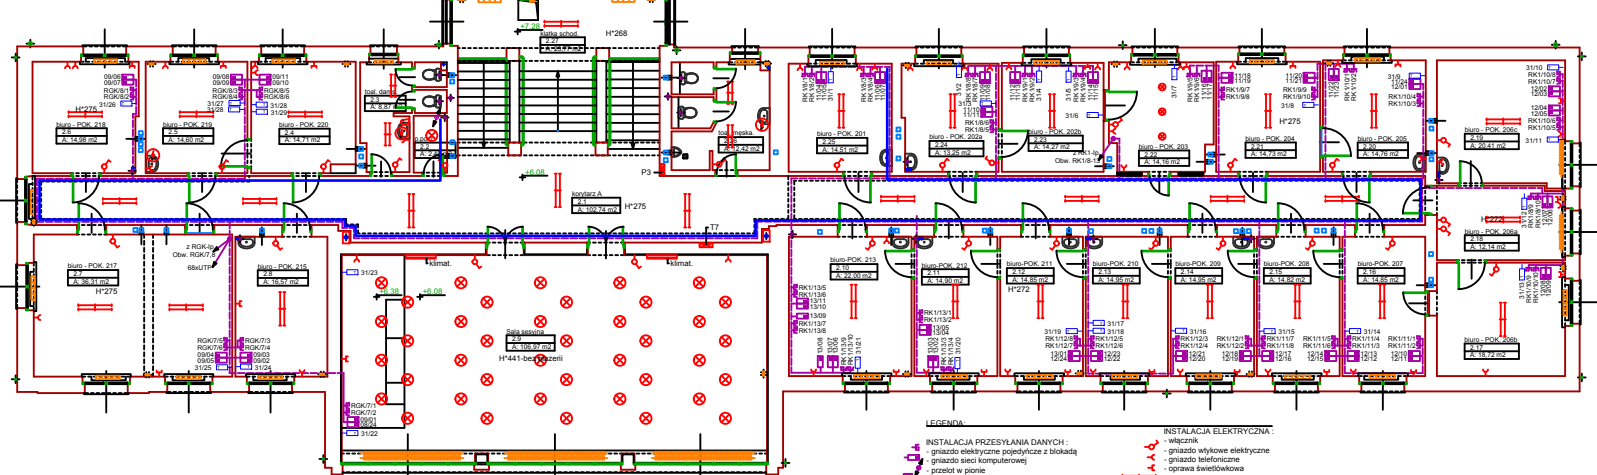

RZUT II PIĘTRA